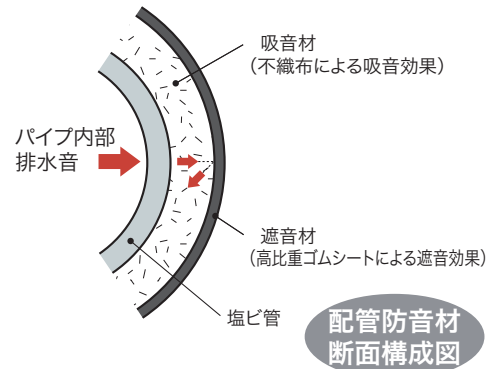

暮らしの中の防音を考える
Venson

快適宣言

ベンソン配管防音材

おとなし君

～配管防音材ならおとなし君にお任せ下さい～

『階上に設置されたトイレ、洗面所等の生活排水騒音を大幅に低減し、静かな生活環境を提供します。』

特長

- **優れた防音効果**
快適な睡眠にお役立ていただけます。
吸音材と遮音材の二層構造で排水音を大幅低減します。
- おとなし君は**長期耐久性に自信**があります
吸音材と遮音材に耐久性の良い材料を使用しています。
- **施工が簡単で手間**いらず
継手部材の重量を25%軽量化(当社比)により扱い易くなりました。

「継手部材」
25%
軽量化
当社比

+

節水型トイレで
15dB(A)
騒音低減効果

用途に応じて、選べる3タイプ

先付けタイプ		後付けタイプ
筒状差込型 (直管部)	管一体型 (塩ビ管に防音材を装着)	後貼りシート型
<ul style="list-style-type: none"> ● 配管工事と防音工事を同時に施工でき、防音工事としての時間はほとんど必要ありません。 ● 軽量で、狭い場所でも確実施工。 ● 直管部は筒状差込型で、施工のバラツキが少なく、防音効果が確実です。 ● 端材が出にくく、現場でのゼロエミッション活動に貢献できます。 ● 直管部材は1m×4本梱包なので運搬保管は省スペースでOK。 	<ul style="list-style-type: none"> ● 施工現場で直管部材を切断するだけの簡単施工。 ● 管一体型なので施工が均一で防音効果が確実です。 	<ul style="list-style-type: none"> ● 配管設置工事完了後の防音工事に使用します。 ● リフォーム物件に最適です。 ● 軽量で狭い場所でも確実施工。 ● 端材が出にくく、現場でのゼロエミッション活動に貢献できます。