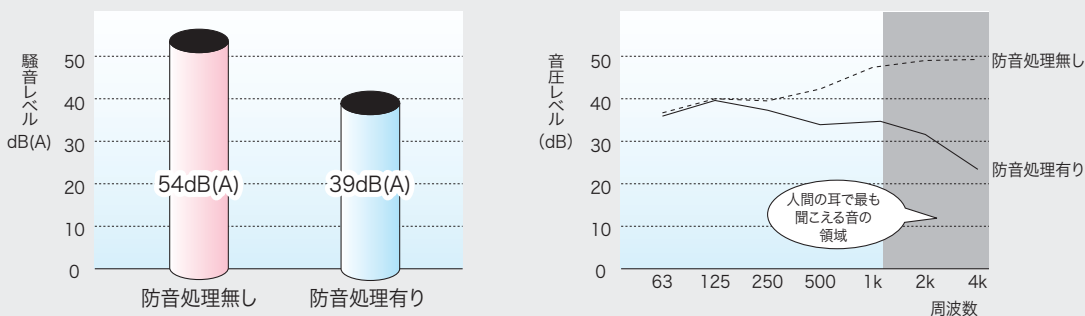

快適宣言

ベンソン配管防音材

おとなし君

ベンソン配管防音材おとなし君は
皆様に快適空間をご提供いたします。

■部材一覧

		先付けタイプ		後付けタイプ
		筒状差込型	管一体型	後貼りシート型
直管部材		直管部(筒状差込型) ※ジョイントテープ同梱。 ※塩ビ直管は別途ご準備ください。		直管部(後貼りシート型) ※ジョイントテープ同梱。
	継手部材	ソケット		エルボ部材 大曲エルボ部材 継手シート
ジョイントテープ				
	●管径φ100・φ75・φ65・φ50・φ40を取り揃えています。		●管径φ100・φ75・φ50を取り揃えています。	

※ 専用支持金具(吊りバンド、立てバンド、サドルバンド、レベルバンド)を取り揃えています。
※ 製品の内容に関しましては、お近くの支店・営業所までお問い合わせください。

■節水型便器での排水音測定結果

※ 当社音響試験室にて測定したデータです。
※ 実際の建物では、天井・壁・パイプシャフト等を設置しますので、排水音はさらに1ランク以上低減します。

早川ゴム株式会社

ホームページ <http://www.hrc.co.jp/>

本 社・箕島工場 / 〒721-8540 広島県福山市箕島町南丘5351番地 TEL(084)954-7801 FAX(084)953-2121
東 京 支 店 / 〒135-0031 東京都江東区佐賀1丁目16番10号 TEL(03)3642-9430 FAX(03)3643-6288
大 阪 支 店 / 〒564-0052 大阪府吹田市広芝町12番8号 TEL(06)6386-6531 FAX(06)6380-0670
名 古 屋 営 業 所 / 〒460-0003 名古屋市中区錦1丁目2番22号(中部資格ビル5F) TEL(052)211-3444 FAX(052)211-5053
福 山 営 業 所 / 〒721-8540 広島県福山市箕島町南丘5351番地 TEL(084)954-7801 FAX(084)953-2121
福 岡 営 業 所 / 〒815-0031 福岡市南区清水1丁目18番6号(第二松若ビル) TEL(092)511-3914 FAX(092)511-3947

●商品改良のため、仕様、外観は予告なしに変更することがありますのでご了承ください。
●印刷物と実物では多少色柄が異なる場合があります。あらかじめご了承ください。

●お問い合わせは